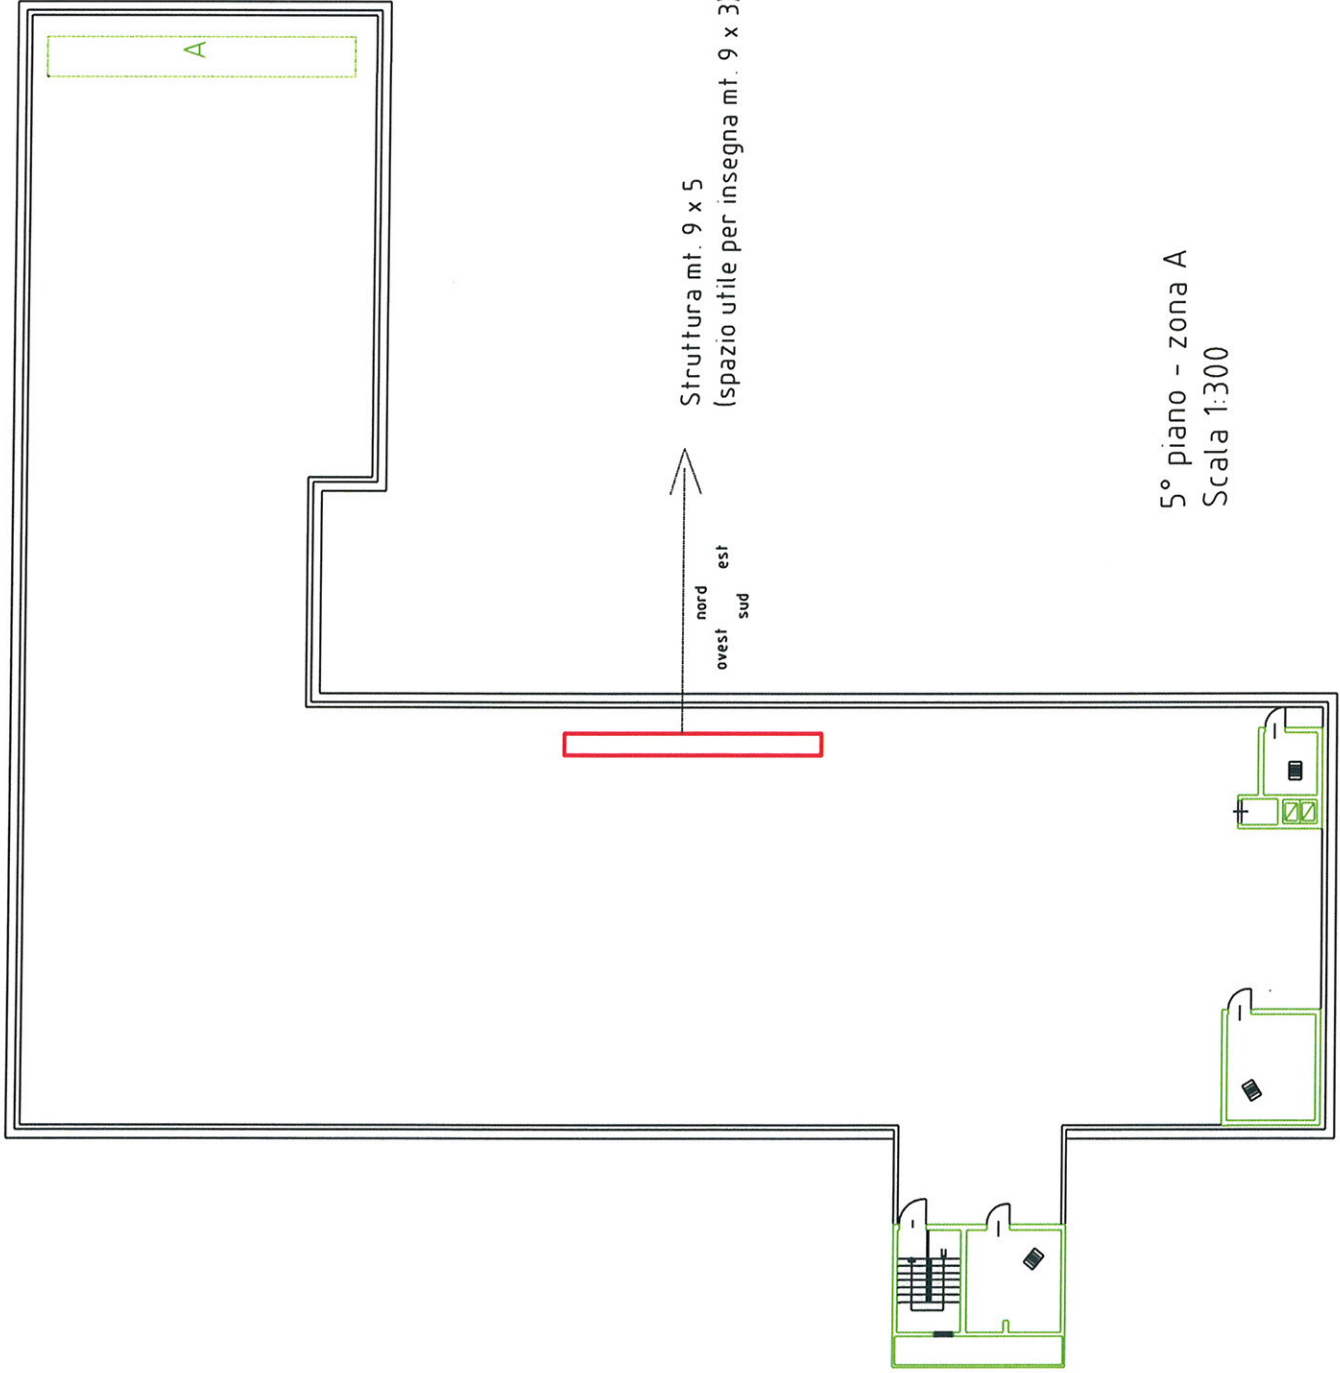

Aeroporto Linate

Tangenziale Est

Struttura mt. 9 x 5
(spazio utile per insegna mt. 9 x 3)

5° piano - zona A
Scala 1:300